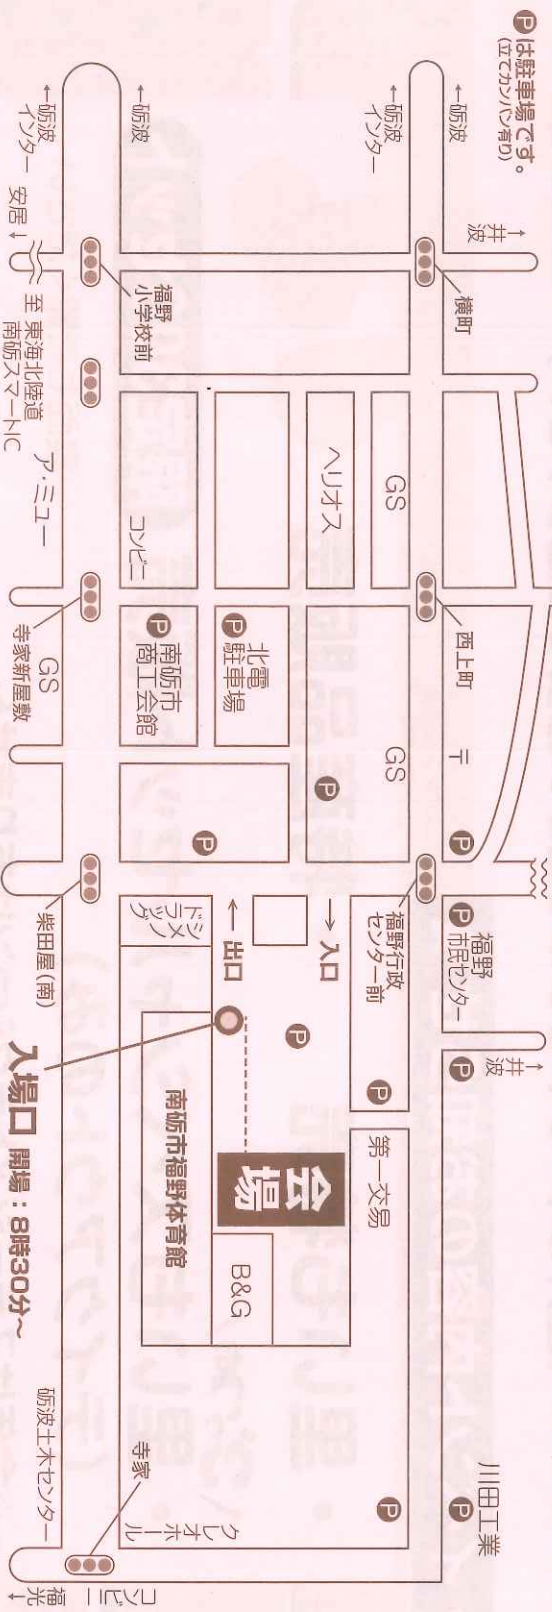

【午前9時～正午】

勤労感謝の日

開場：8時30分

(この時間より前に並ぶことはできません。)

南砺市福野体育館(屋外)

南砺市寺家321-1
TEL 0763-22-1115

※当日は、密な環境を回避するために入場規制を行う場合があります。
(屋外のイベントですので暖かい服装でお越し下さい)

★ イベント内容のお知らせ ★

里いも特売

L、2L、3L 各サイズ 5kg 1袋 **3,000円**

※数に限りがあります。
※当日、会場での発送業務は行いません。

特産品販売

朝山精華堂 里芋ロール、里芋シユー、里芋万頭
 里芋きんとん、里芋パイ
 (農)サカタニ農産 りんご
 平ら寿し本舗 ますの寿し
 南砺福野高等学校農業クラブ 秋冬野菜、草花類

里いもスペシャルセット販売

里いも汁、里いもご飯
 里いもコロッケ、
 里いもかりんとう万頭

限定300セット

テイクアウトのみ

1セット1,000円

売切れ覚めん!!

★会場内・駐車場でのご飲食はできません。ゴミは各自でお持ち帰りください

駐車場のご案内

★駐車場に限りがありますので会場へお越しの際には、なるべく公共交通機関をご利用願います

新型コロナウイルス 感染予防対策実施中!