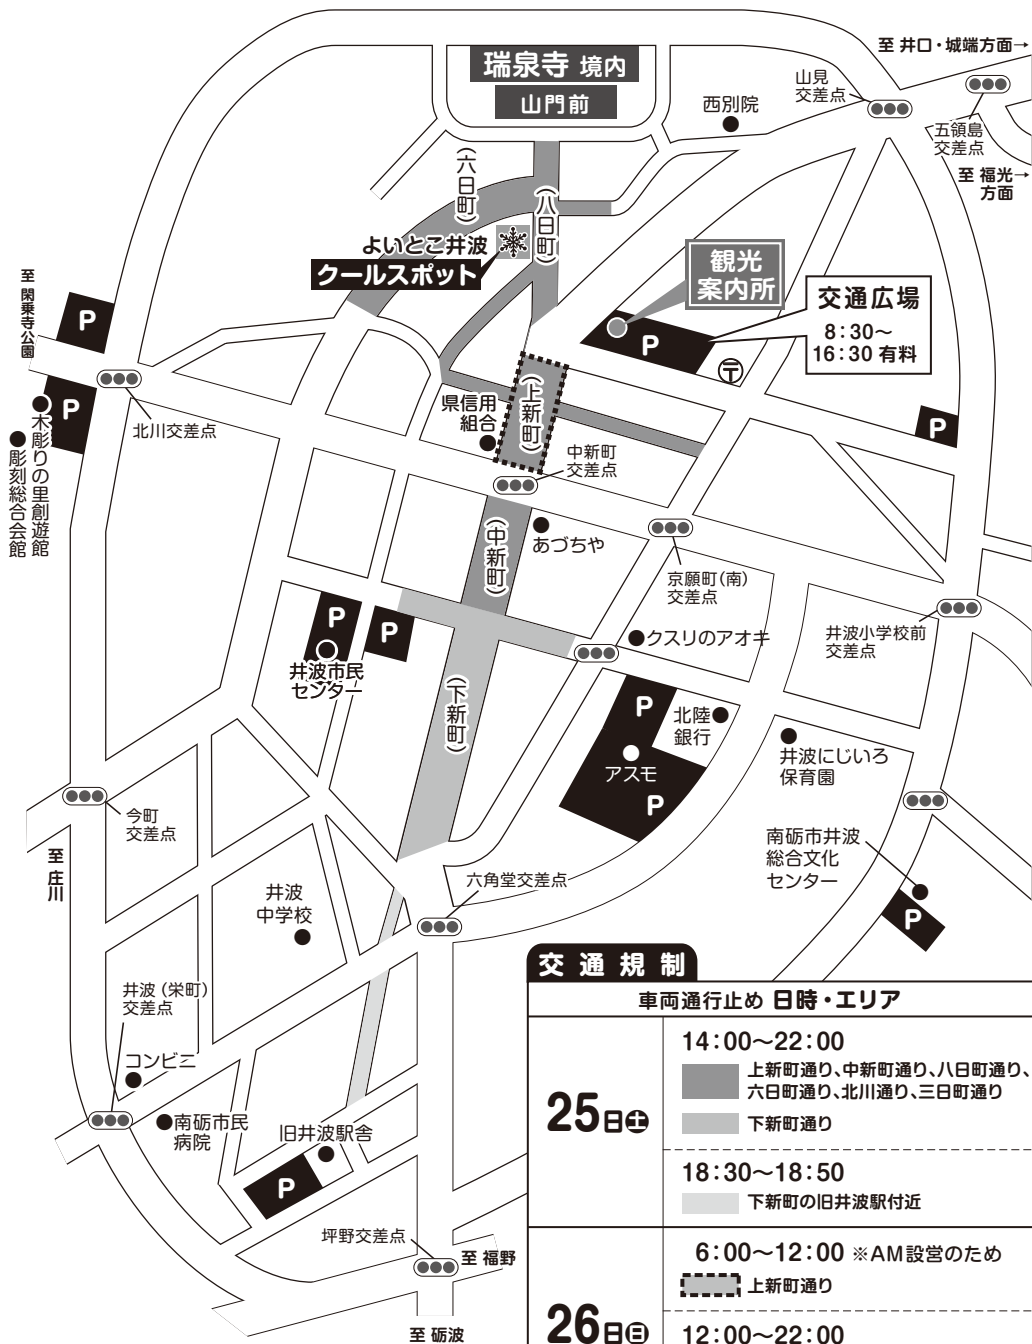

いなみ太子伝観光祭 交通規制・駐車場案内

交通規制	
車両通行止め 日時・エリア	
25日☎	14:00~22:00 ■ 上新町通り、中 Newtown通り、八日町通り、六日町通り、北川通り、三日町通り ■ 下新町通り
	18:30~18:50 ■ 下新町の旧井波駅付近
26日☎	6:00~12:00 ※AM設営のため ■ 上新町通り
	12:00~22:00 ■ 上新町通り、中 Newtown通り、八日町通り、六日町通り、北川通り、三日町通り

近隣店舗などへの無断駐車はご遠慮ください。