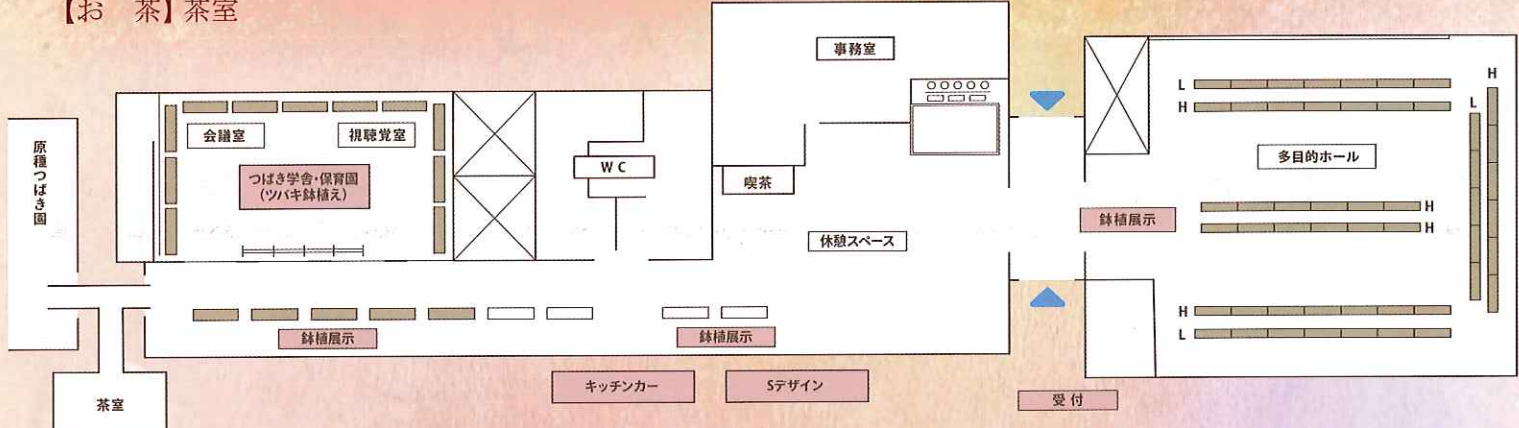

TSUBAKI MATSURI

第33回 南砺いのくち 椿まつり

令和5年 3/18 土 ~ 20 月

会場：いのくち椿館

【椿展示】椿愛好家の鉢植え展示

【原種椿】原種椿を展示／保育園・つばき学舎の作品展示 ※一部変更の場合があります

【お茶】茶室

開館時間

3/18	9:00~16:00
3/19	9:00~16:00
3/20	9:00~15:00

協力金のお願い
椿まつりの存続のため協賛のご協力をお願いします

**新型コロナウイルス
感染予防対策実施中！
お客様へご協力をお願い**

主催 南砺いのくち椿まつり実行委員会

【お問合せ】実行委員会事務局 (南砺市井口交流センター内)

〒939-1898 富山県南砺市蛇喰1009 TEL/FAX:0763-64-2290